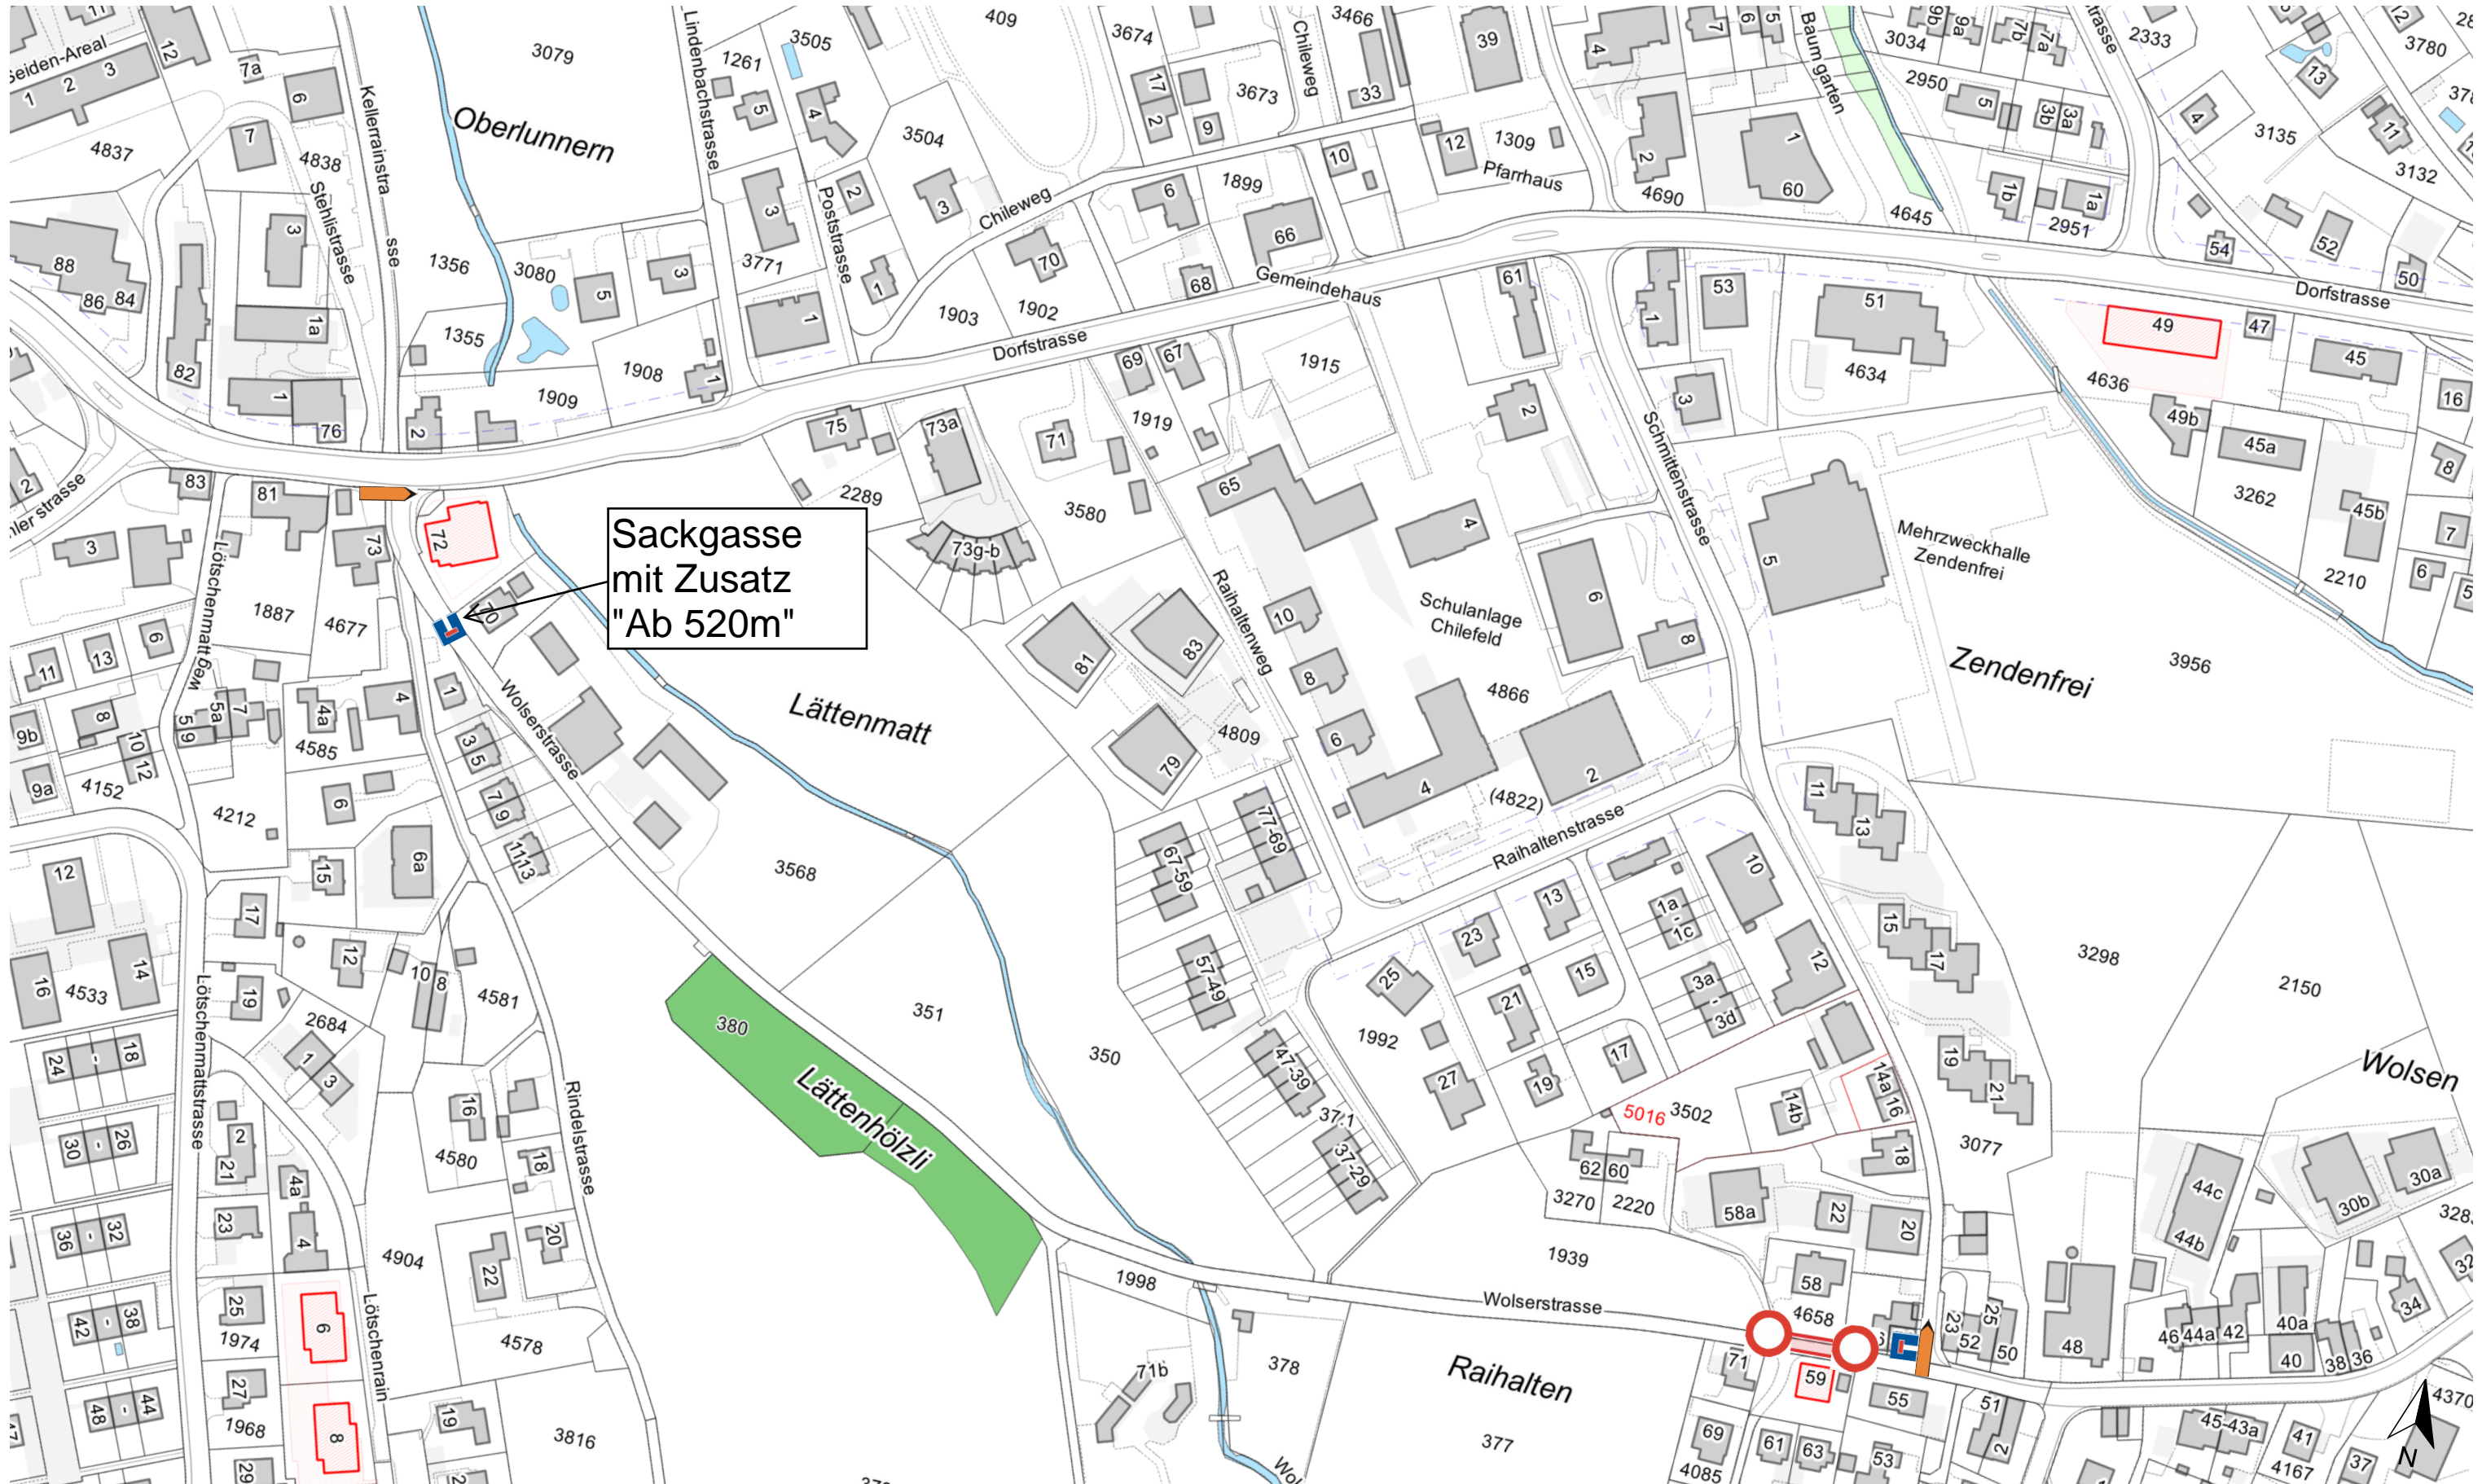

Strassensperrung Wolserstrasse 58
vom Dienstag, 12. August 2025, 8.00 Uhr bis 17.00 Uhr

21.07.2025

1:2000

50 m

Dieser Plan hat keine Gültigkeit als Katasterplan der amtlichen Vermessung.
Für die Daten des Leitungskatasters kann keine Gewähr für Genauigkeit und Vollständigkeit übernommen werden.