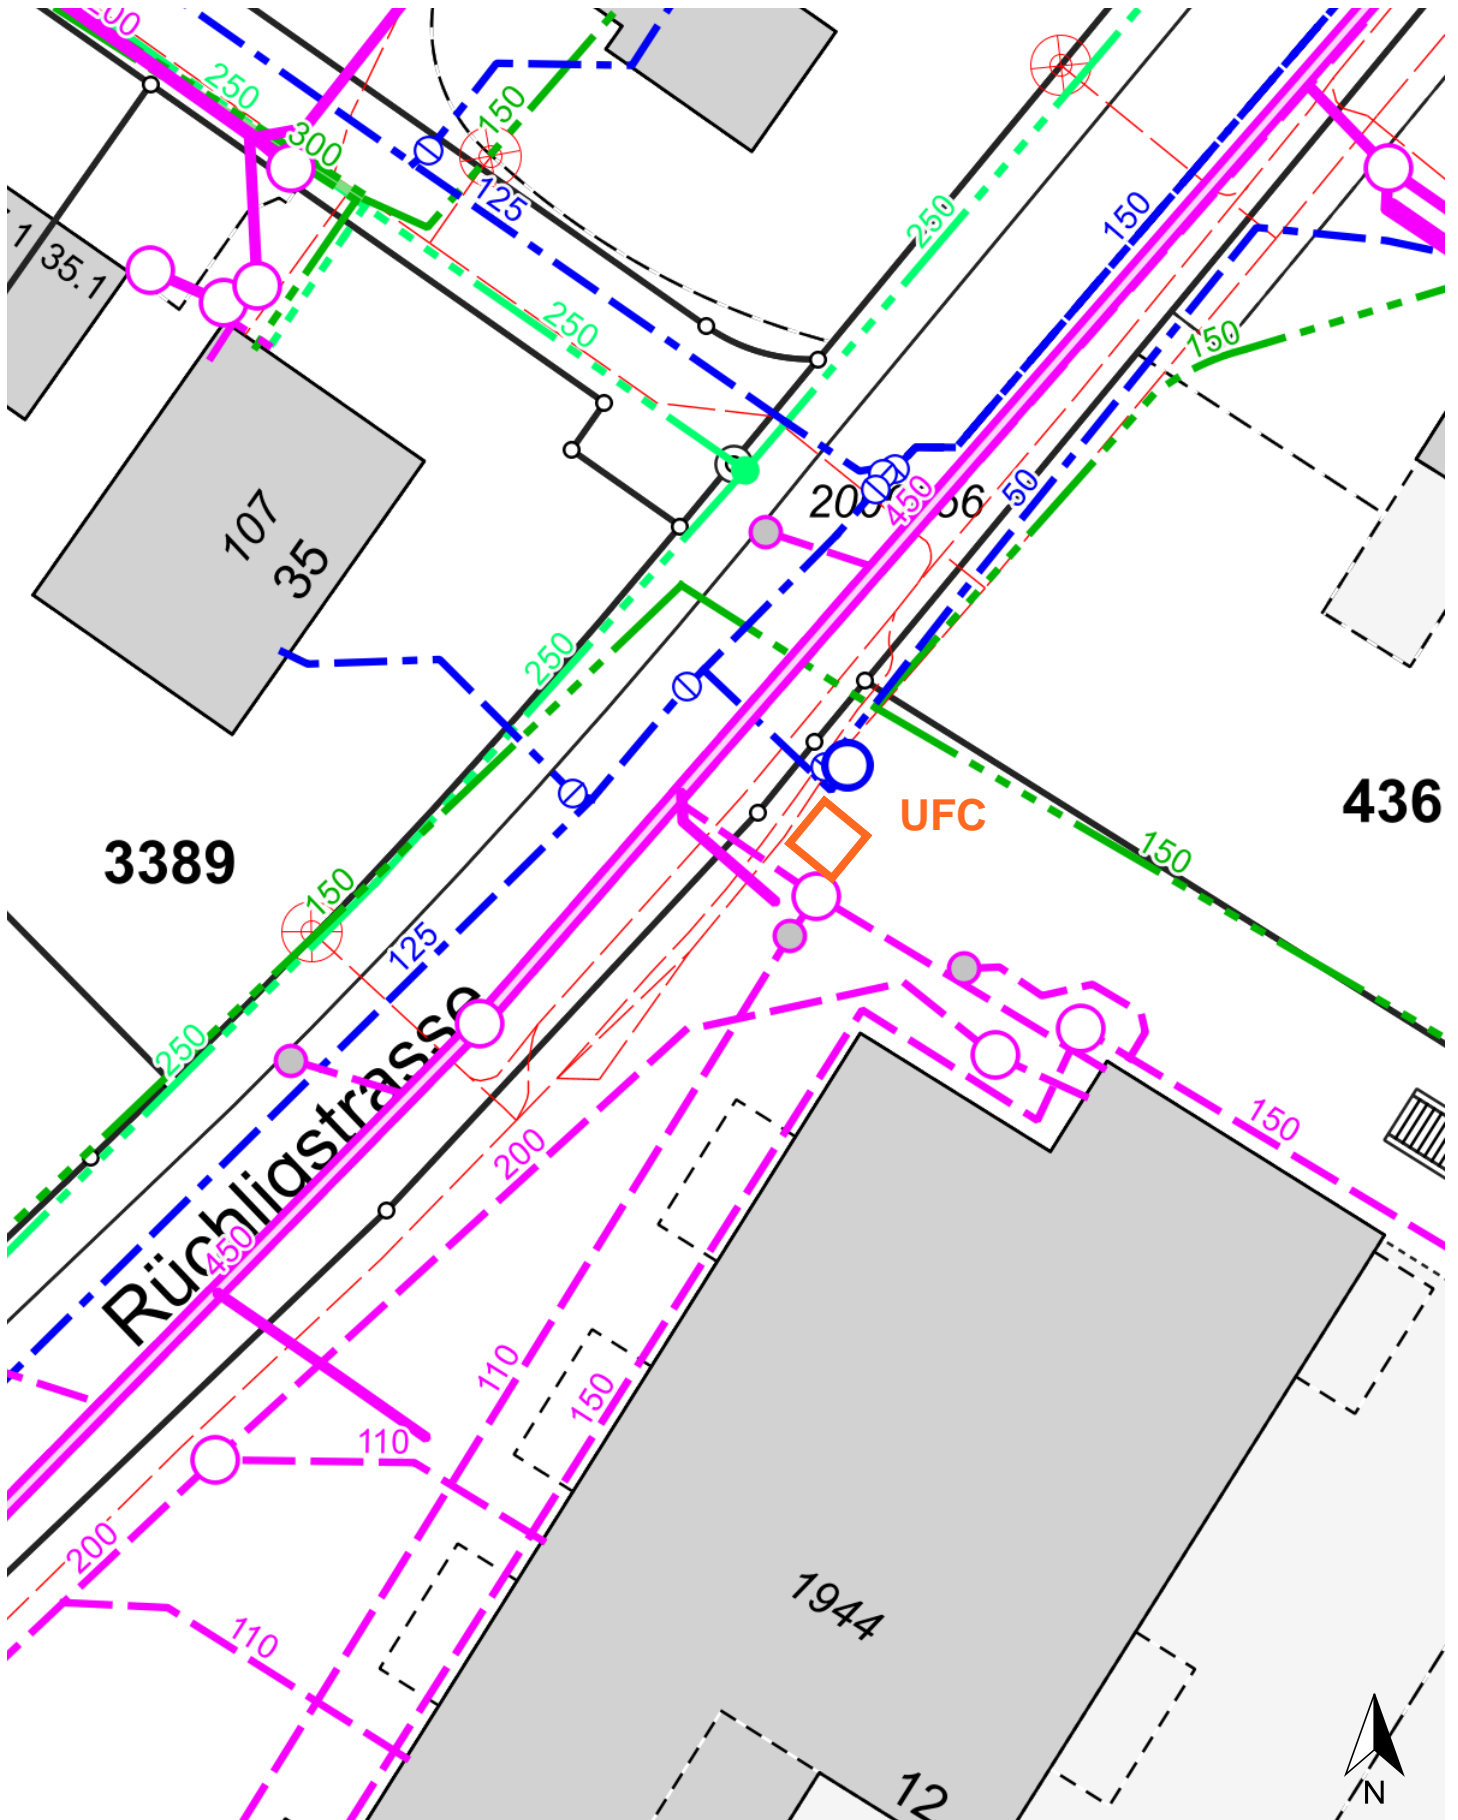

Rüchligstrasse 35
UFC Konzept Obfelden

12.05.2025

1:250

5 m

Dieser Plan hat keine Gültigkeit als Katasterplan der amtlichen Vermessung.
Für die Daten des Leitungskatasters kann keine Gewähr für Genauigkeit und Vollständigkeit übernommen werden.