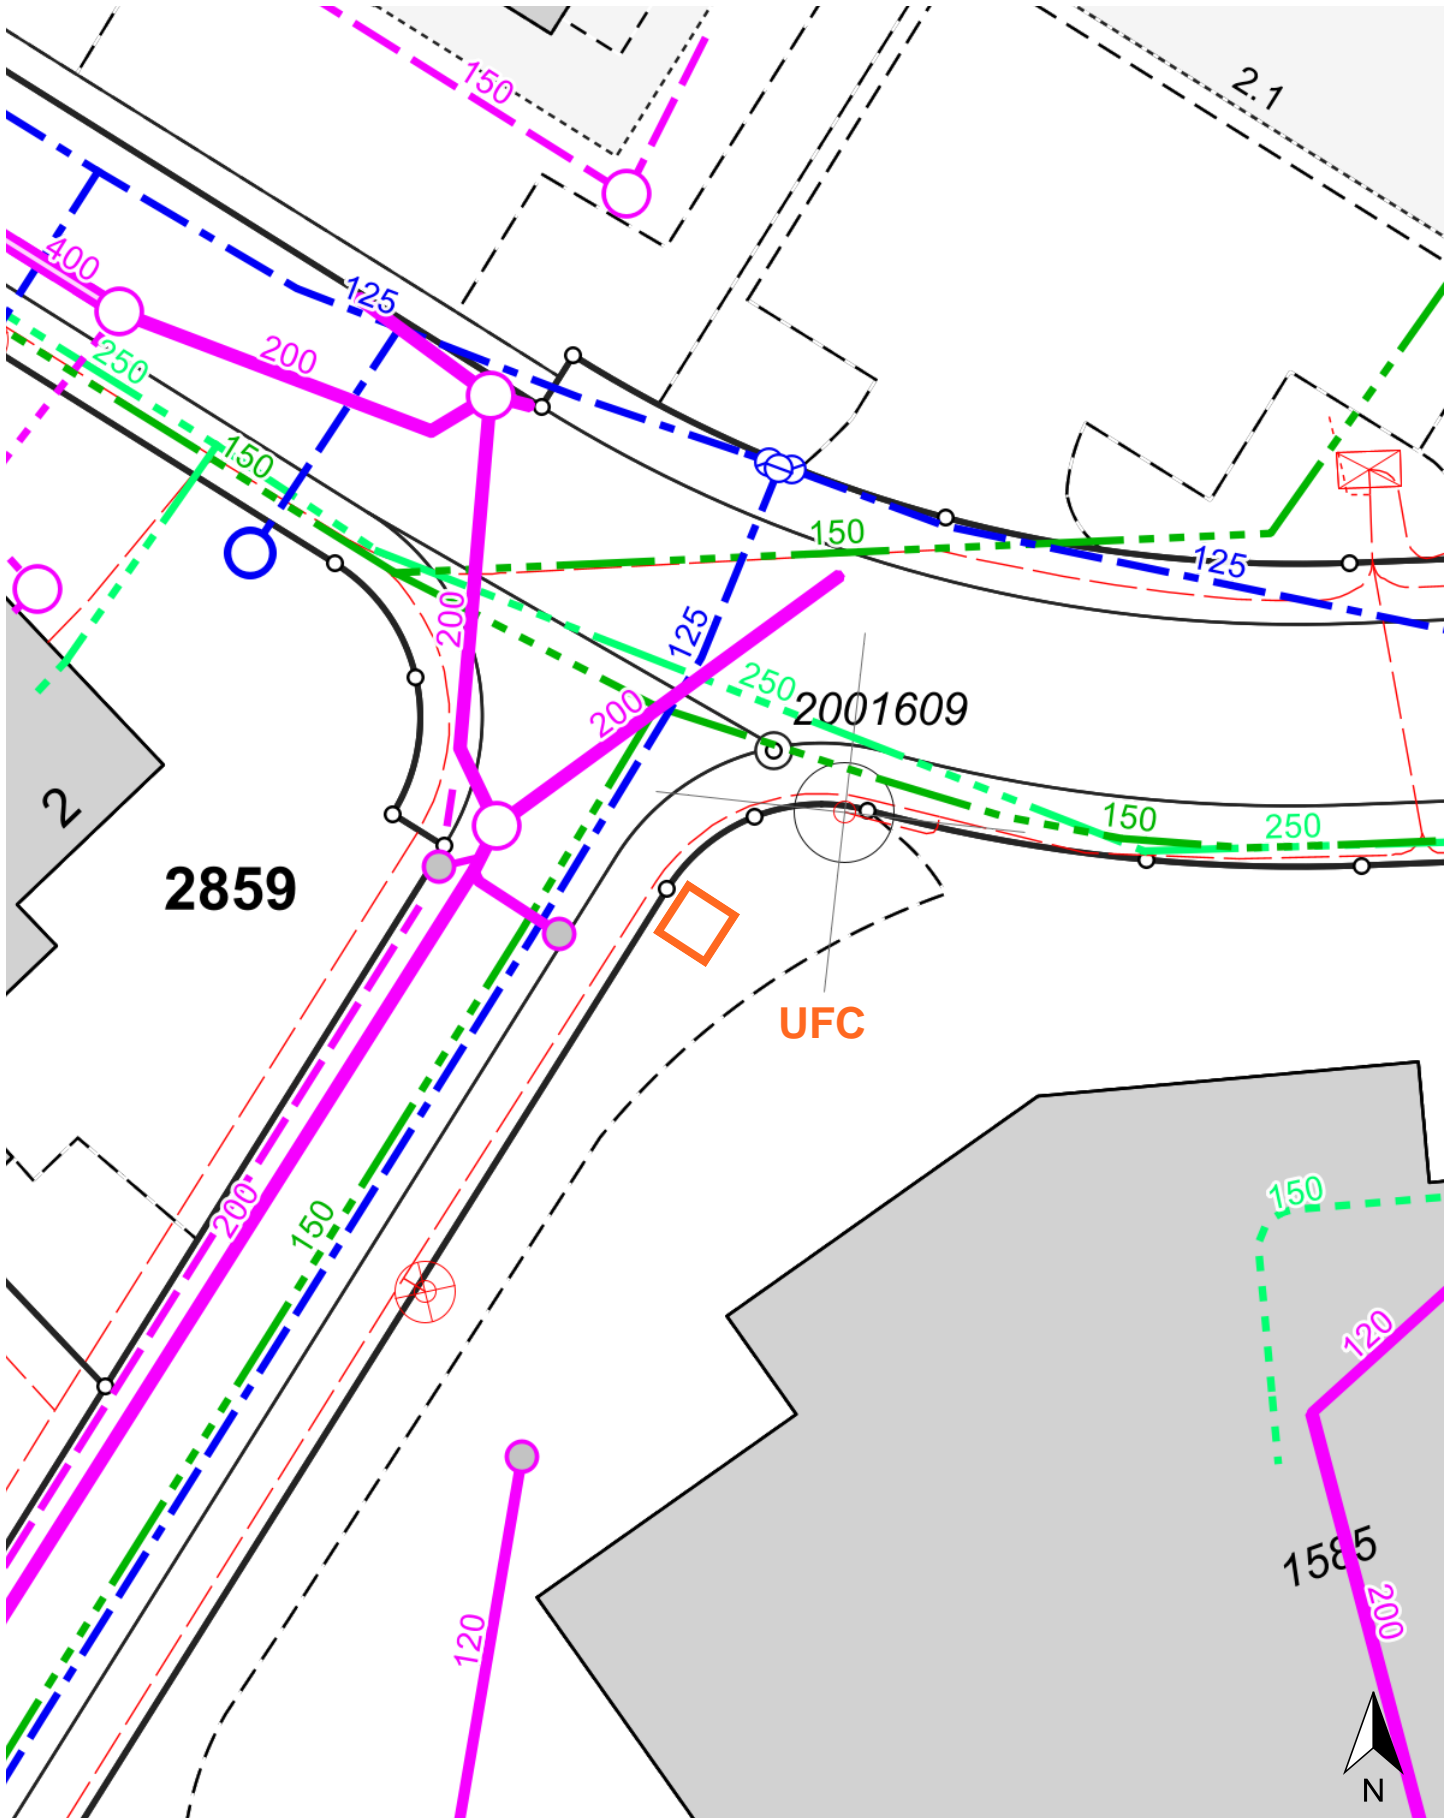

Rüchligstrasse 2  
UFC Konzept Obfelden

17.02.2025

1:250

5 m

Dieser Plan hat keine Gültigkeit als Katasterplan der amtlichen Vermessung.  
Für die Daten des Leitungskatasters kann keine Gewähr für Genauigkeit und Vollständigkeit übernommen werden.