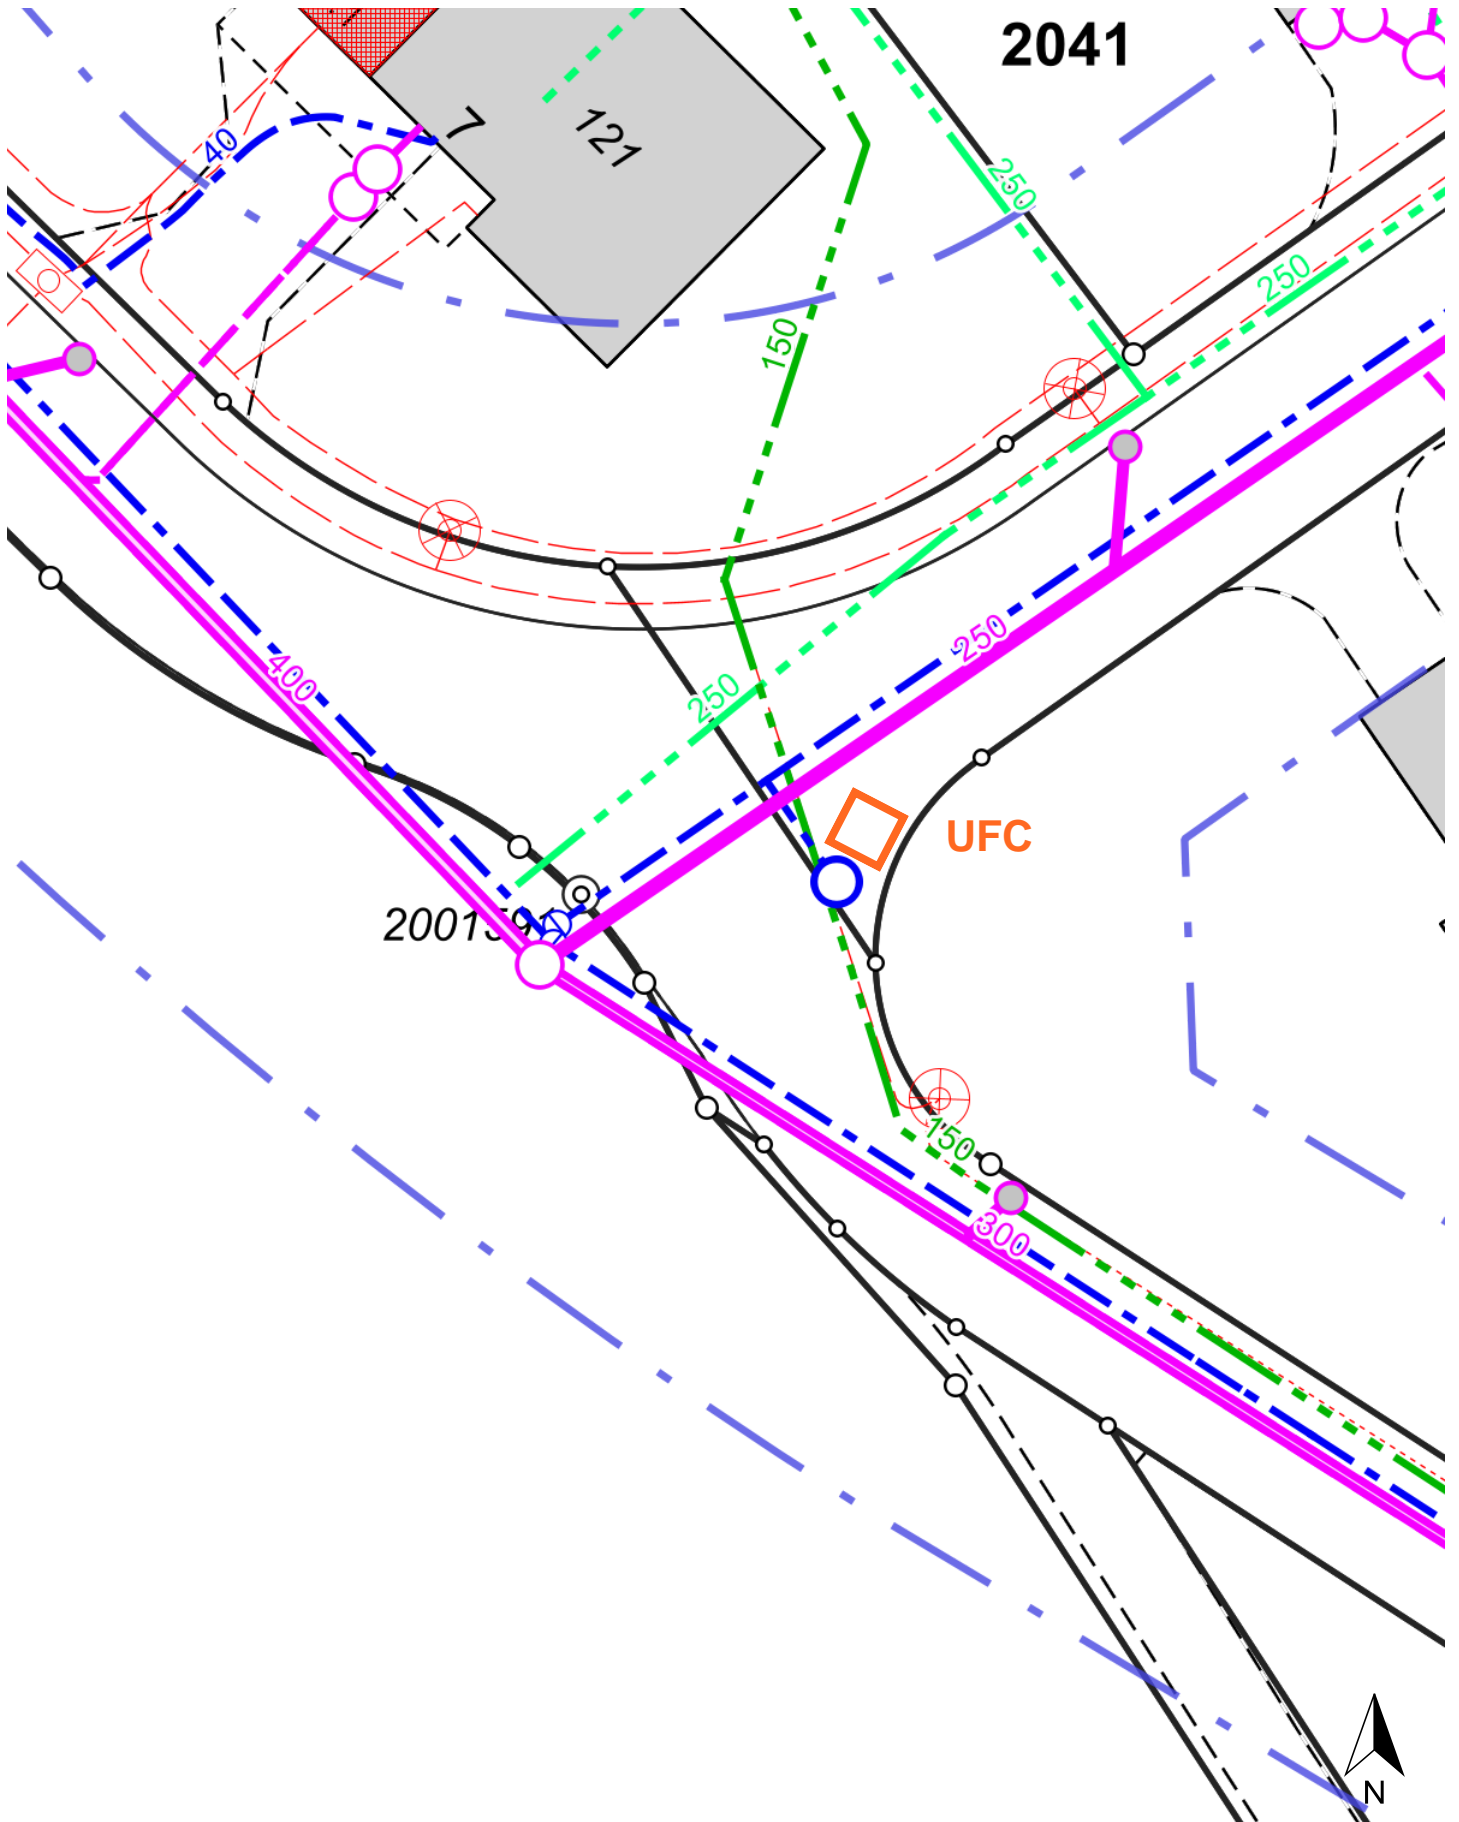

Stampfstrasse 2
UFC Konzept Obfelden

17.02.2025
1:250

5 m

Dieser Plan hat keine Gültigkeit als Katasterplan der amtlichen Vermessung.
Für die Daten des Leitungskatasters kann keine Gewähr für Genauigkeit und Vollständigkeit übernommen werden.